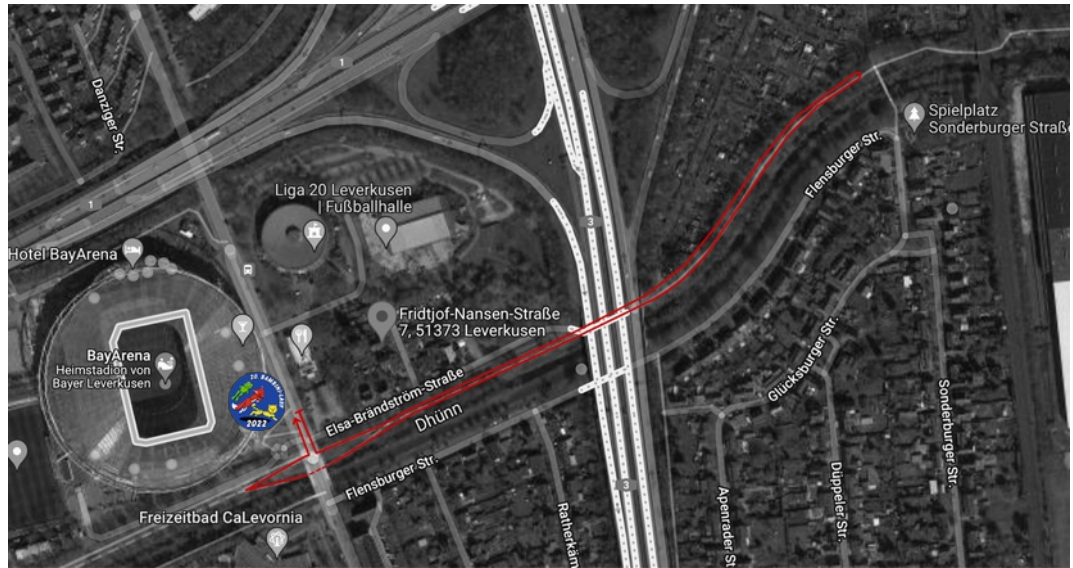

Detailierter Streckenverlauf des 20. Bambini-Lauf 2022 an der BayArena / Bismarckstraße / Dhünn

Fuchslauf

09:30 Uhr
Mädchen
+ Jungen

ca. 1.500m