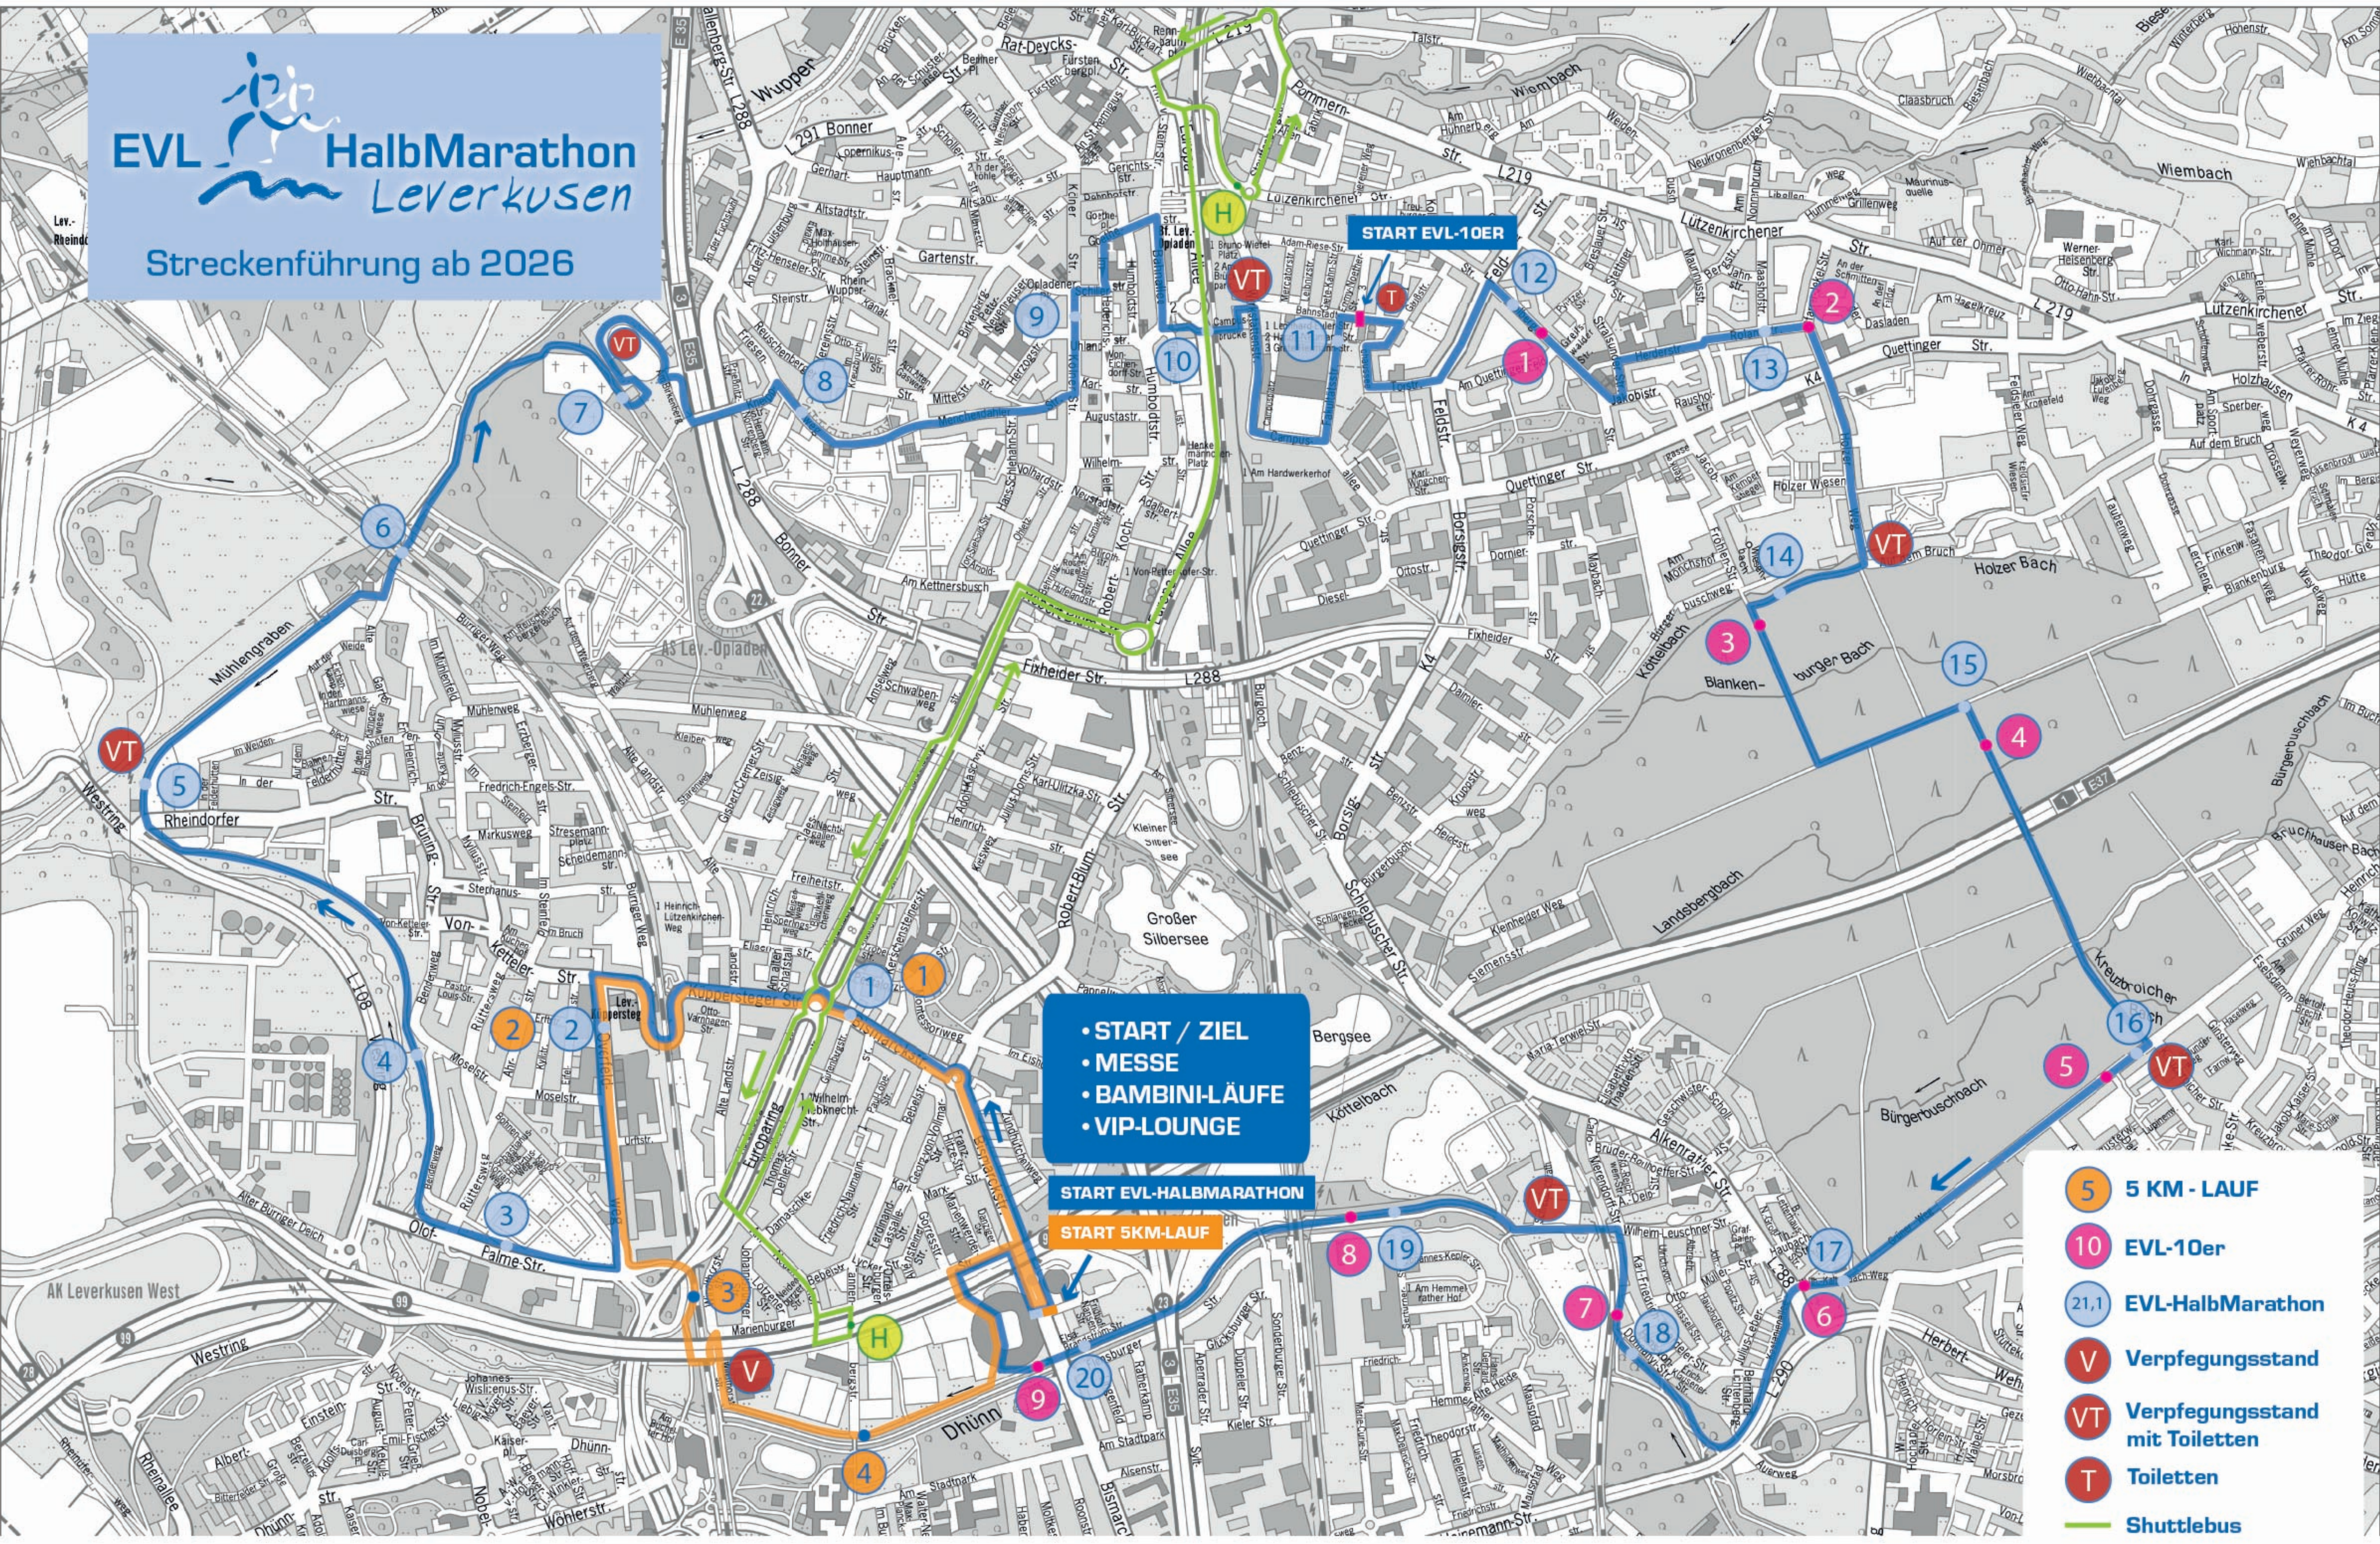

EVL HalbMarathon
Leverkusen
 Streckenführung ab 2026

• START / ZIEL
 • MESSE
 • BAMBINI-LÄUFE
 • VIP-LOUNGE

START EVL-HALBMARATHON
 START 5KM-LAUF

- 5 5 KM - LAUF
- 10 EVL-10er
- 21,1 EVL-HalbMarathon
- V Verpfungsstand
- VT Verpfungsstand mit Toiletten
- T Toiletten
- Shuttlebus

#willstdumitmirlaufen - Dein EVL-HalbMarathon in Leverkusen.